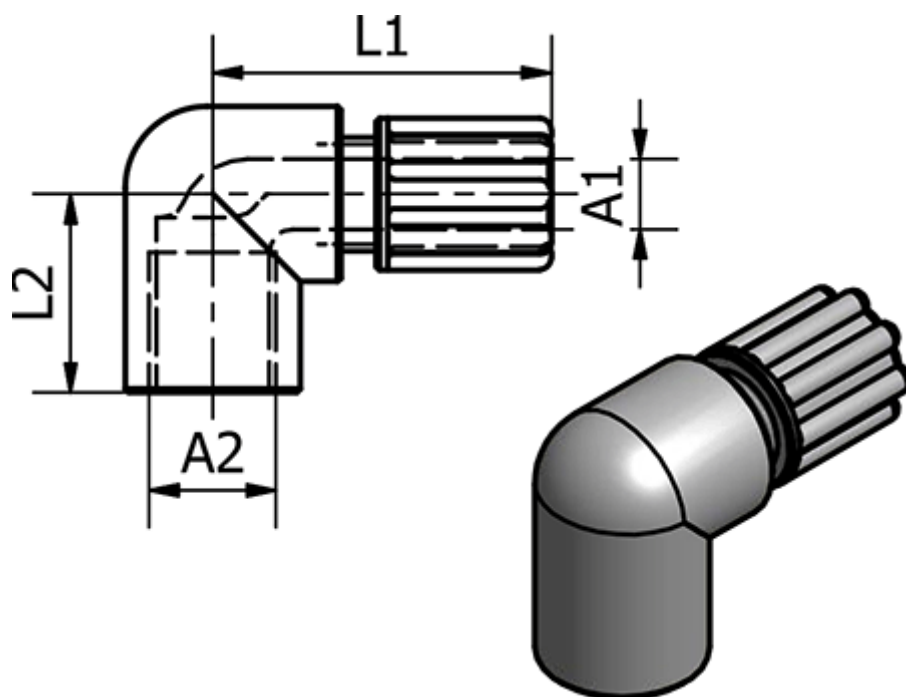

Varenummer: 58615002
Beskrivelse: Push-on 150.02, Ø6/8 - G 1/8"
Vinkel

Mål

Gevind A2	= G 1/8"
L1	= 29
L2	= 17
Udvendig slangediameter A1	= 6/8